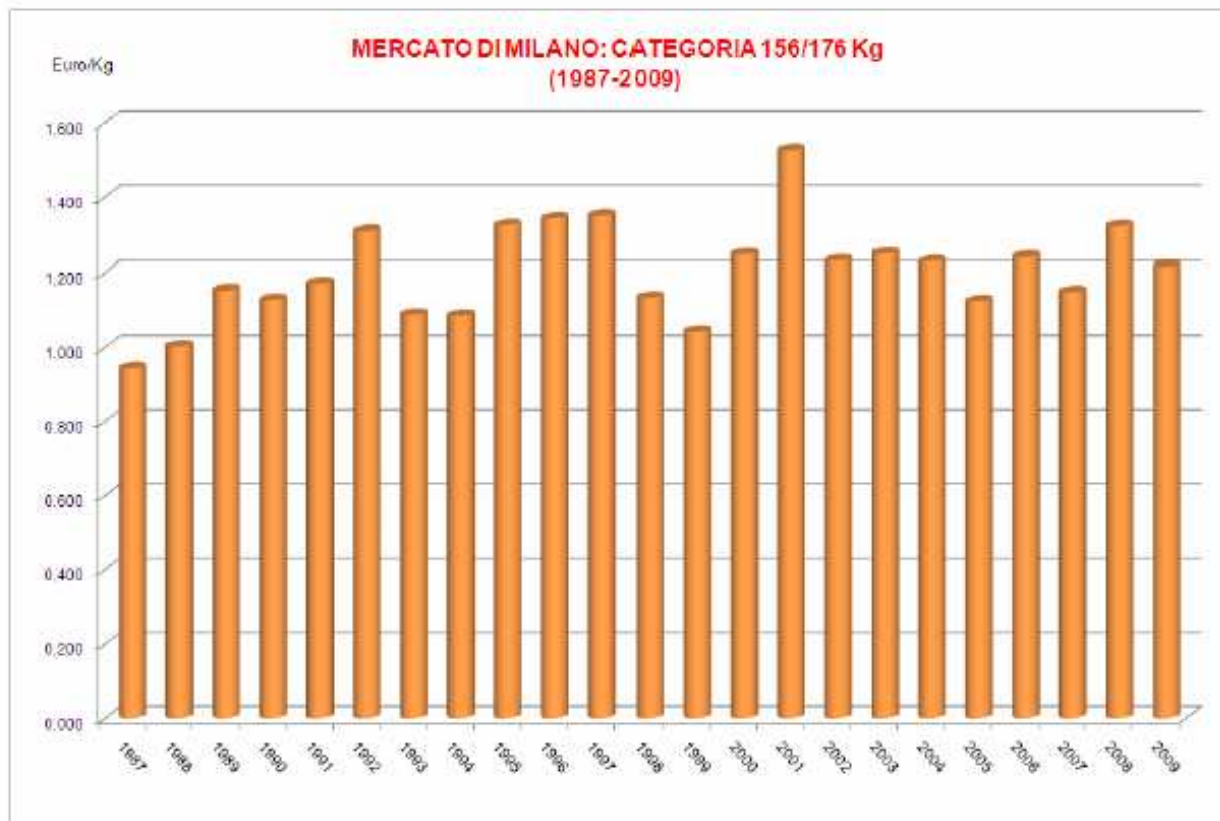

Grafico 1: quotazioni medie dei suini negli ultimi ventidue anni.

Fonte: ERSAF

TABELLA 1: SUINI DA MACELLO CAT. KG. 156/176

MERCATI COMMISSIONI	QUOTAZ. PERIODO ULTIMA SETTIMANA DICEMBRE 2009 - FEBBRAIO 2010 (N. ° SETT. 53/2009 - 07/2010) VALORI IN €/KG PESO VIVO								
		SETT. N. 53/09	SETT. N. 01/10	SETT. N. 02/10	SETT. N. 03/10	SETT. N. 04/10	SETT. N. 05/10	SETT. N. 06/10	SETT. N. 07/10
COMMISSIONE UNICA NAZIONALE (CUN) (1)	<i>Marchiati</i>	1,255	NQ	1,250	1,260	NQ	NQ	NQ	NQ
	<i>Non marchiati</i>	1,166	NQ	1,164	1,174	NQ	NQ	NQ	NQ
MANTOVA (2) COMMISSIONE CCIAA		1,256	NQ	1,250	1,260	NQ	NQ	NQ	NQ
MILANO COMMISSIONE CCIAA		NQ	1,245	1,247	1,260	NQ	1,247	1,247	NQ
MODENA COMMISSIONE CCIAA		1,256	1,250	1,252	1,265	1,260	1,252	1,252	1,245

**(1): Quota la categoria di
peso 160/176 Kg.**

**(2): Quota la categoria di
peso 160/180 Kg.**

TABELLA 2: SUINI DA MACELLO LEGGERI CAT. KG. 90-115

MERCATI COMMISSIONI	QUOTAZ. PERIODO ULTIMA SETTIMANA DICEMBRE 2009 - FEBBRAIO 2010 (N. ° SETT. 53/2009 - 07/2010) VALORI IN €/KG PESO VIVO								
	SETT. N. 53/09	SETT. N. 01/10	SETT. N. 02/10	SETT. N. 03/10	SETT. N. 04/10	SETT. N. 05/10	SETT. N. 06/10	SETT. N. 07/10	
COMMISSIONE UNICA NAZIONALE (CUN)	LA C.U.N. NON QUOTA PER IL MOMENTO QUESTA CATEGORIA								
MANTOVA COMMISSIONE CCIAA	NQ	NQ	NQ	NQ	NQ	NQ	NQ	NQ	
MILANO COMMISSIONE CCIAA	NQ	NQ	NQ	NQ	NQ	NQ	NQ	NQ	
MODENA COMMISSIONE CCIAA	1,323	1,317	1,317	1,333	1,320	1,320	1,320	1,310	